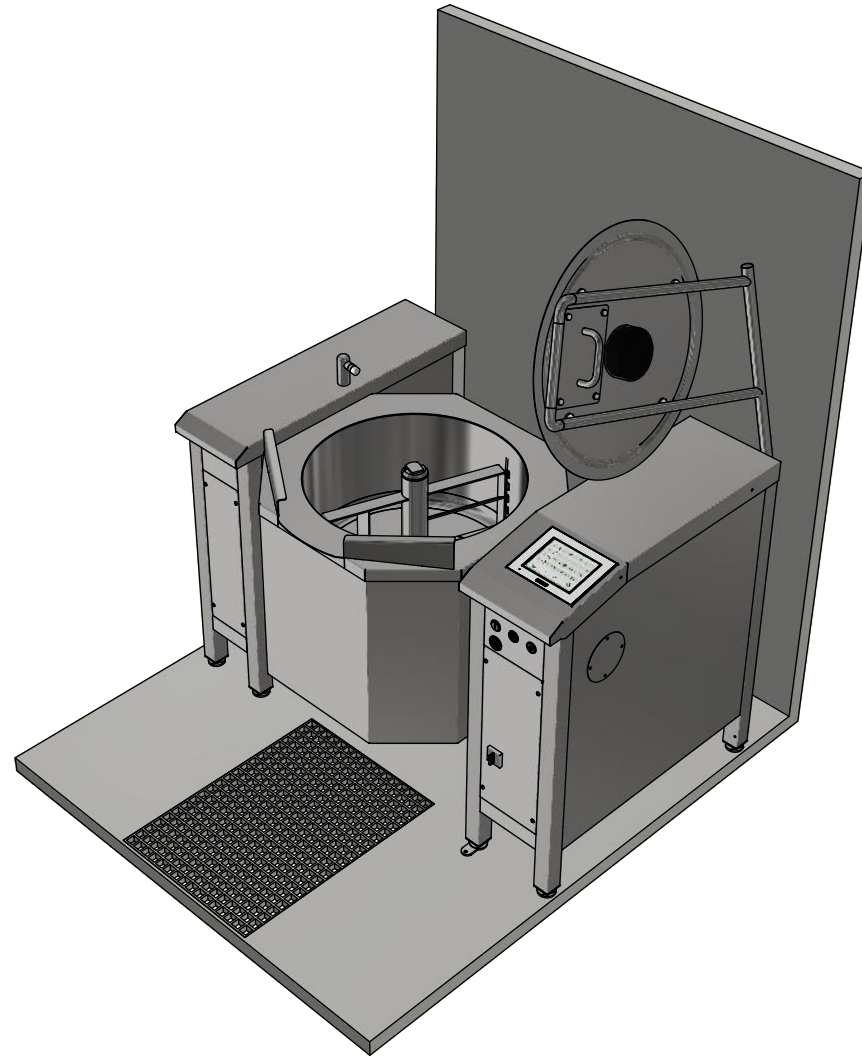

### KETTLE\_EFFECTMIX75\_PIN

Cikorievej 82  
DK-5220 Odense Sø  
Tlf. +45 71956031  
info@norqi.dk

702075	Mat. Rev.	Dato :	Tegnet af	Mål
	A	08-06-2019	Søren	A4 /
Materiale	Specifikation	Totalvægt	N/A	Side
				1 / 2